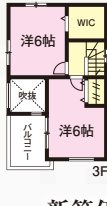

現地説明会開催 2/10(土)・11(日)・12(祝)

AM11:00~PM4:00

現在建築中につき同社施工例をご案内致します。是非お問い合わせください!

Design Your Life
MELDIA
三栄建築設計
[施工]

まもなく完成!!

豊かな暮らしはデザインからという理念のもと
専門の設計士が考案。

※パースは図面を基に作成したイメージです。実際とは多少異なり、現況優先となります。

<A号棟>
土地面積 / 78.71㎡
建物面積 / 98.53㎡
価格 / 3,780万円(税込)

開放感のある
吹抜け

新築価格

LDK
18.5帖以上

3,780(税込)
万円~

JR総武線「東船橋」駅徒歩12分

- 所在 / 船橋市前原西1丁目7-19
- 交通 / JR総武線「東船橋」駅徒歩12分
- 総棟数 / 3棟
- 今回販売 / 3棟
- 価格(税込) / 3,780万円~3,930万円
- 土地 / 78.71㎡(23.80坪)~78.72㎡(23.81坪)
- 建物 / 97.91㎡(29.61坪)~100.18㎡(30.30坪)
- 間取 / 各4LDK+カースペース1~2台(車種による)
- 入居予定 / H30年3月
- 建築確認番号 / 第17UD11W建10352号他
- 用途 / 第1種住居(60/200%)
- 道路 / 南東側4m道路
- 設備 / 東京電力・都市ガス・公営水道 (媒介)