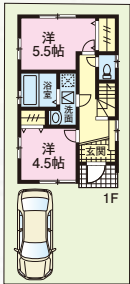

現地説明会開催 2/10(土)・11(日)・12(祝)

AM11:00~PM4:00

現在建築中につき同社施工例をご案内致します。是非お問い合わせください!

Design Your Life
MELDIA
三栄建築設計
[施工]

まもなく完成!!

豊かな暮らしはデザインからという理念のもと
専門の設計士が考案。

※パースは図面を基に作成したイメージです。実際とは多少異なり、現況優先となります。

<A号棟>
土地面積 / 78.71㎡
建物面積 / 98.53㎡
価格 / 3,780万円(税込)

開放感のある
吹抜け

新築価格

LDK
18.5帖以上

3,780(税込)
万円~

JR総武線「東船橋」駅徒歩12分

- 所在 / 船橋市前原西1丁目7-19
- 交通 / JR総武線「東船橋」駅徒歩12分
- 総棟数 / 3棟
- 今回販売 / 3棟
- 価格(税込) / 3,780万円~3,930万円
- 土地 / 78.71㎡(23.80坪)~78.72㎡(23.81坪)
- 建物 / 97.91㎡(29.61坪)~100.18㎡(30.30坪)
- 間取 / 各4LDK+カースペース1~2台(車種による)
- 入居予定 / H30年3月
- 建築確認番号 / 第17UD11W建10352号他
- 用途 / 第1種住居(60/200%)
- 道路 / 南東側4m道路
- 設備 / 東京電力・都市ガス・公営水道 (媒介)