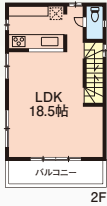

現地説明会開催 2/10(土)・11(日)・12(祝)

AM11:00~PM4:00

現在建築中につき同社施工例をご案内致します。是非お問い合わせください!

Design Your Life
MELDIA
三栄建築設計
[施工]

まもなく完成!!

豊かな暮らしはデザインからという理念のもと
専門の設計士が考案。

※パースは図面を基に作成したイメージです。実際とは多少異なり、現況優先となります。

<A号棟>
土地面積 / 78.71㎡
建物面積 / 98.53㎡
価格 / 3,780万円(税込)

開放感のある
吹抜け

新築価格

LDK
18.5帖以上

3,780(税込)
万円~

JR総武線「東船橋」駅徒歩12分

- 所在 / 船橋市前原西1丁目7-19
- 交通 / JR総武線「東船橋」駅徒歩12分
- 総棟数 / 3棟
- 今回販売 / 3棟
- 価格(税込) / 3,780万円~3,930万円
- 土地 / 78.71㎡(23.80坪)~78.72㎡(23.81坪)
- 建物 / 97.91㎡(29.61坪)~100.18㎡(30.30坪)
- 間取 / 各4LDK+カースペース1~2台(車種による)
- 入居予定 / H30年3月
- 建築確認番号 / 第17UD11W建10352号他
- 用途 / 第1種住居(60/200%)
- 道路 / 南東側4m道路
- 設備 / 東京電力・都市ガス・公営水道 (媒介)